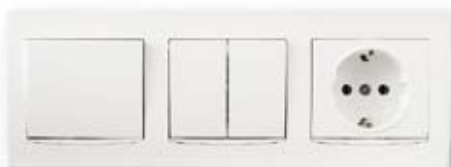

ІННОВАЦІЙНІСТЬ...

При розробці серії «Ануа» були використані найсучасніші інженерні рішення:

- Сучасний дизайн
- Декоративна кольорова вставка
- Можливість розміщення кольорової вставки як у верхній, так і в нижній частині виробу
- Можливість об'єднання до 6-ти виробів в пост завдяки багатомісній рамці.